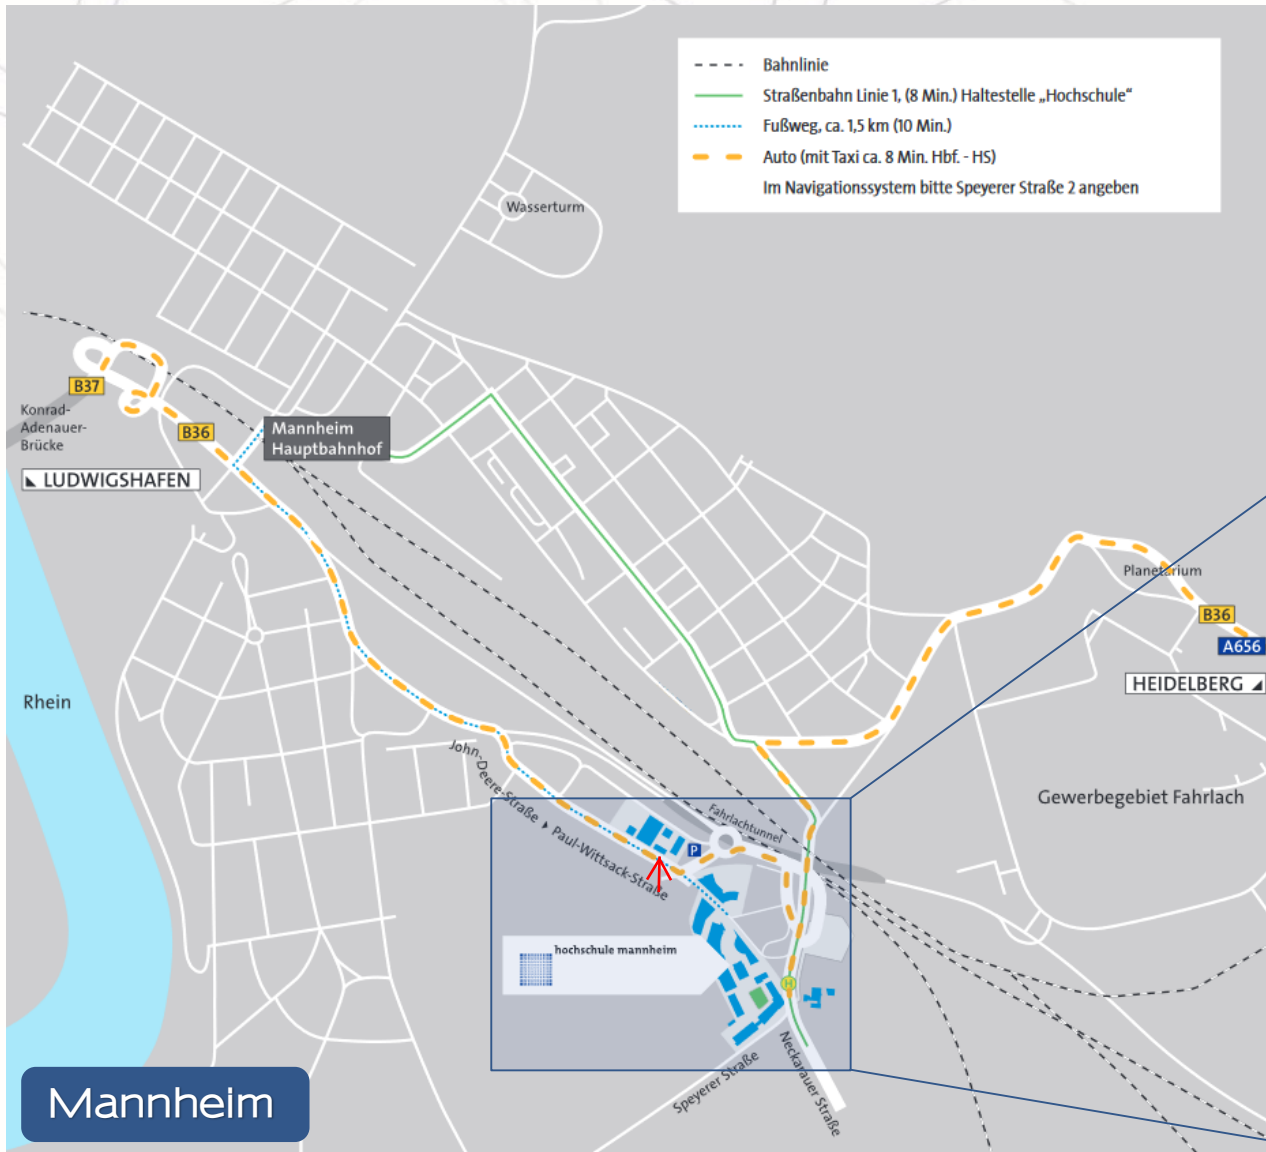

So erreichen Sie uns

KVE Rhein-Neckar
John-Deere-Straße 89
68163 Mannheim
Tel.: 0621 2926798
Mail: kve@hs-mannheim.de
Web: www.kve-rn.de

Eingang KVE